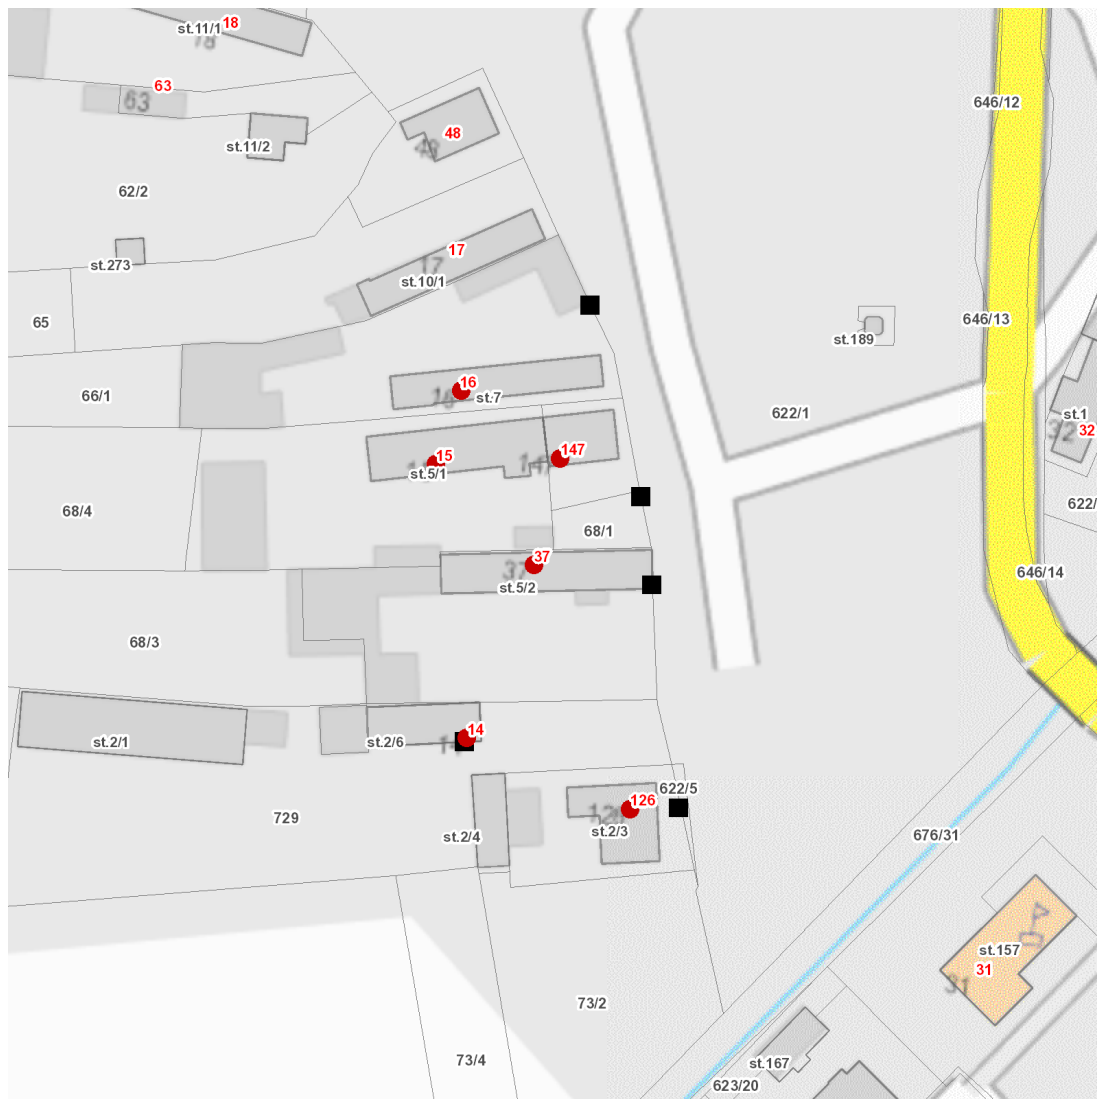

dne **30. 3. 2026** od **10:30** do **12:30** hodin

Plánovaná odstávka zahrnuje tyto lokality:**Kosořice** (okres Mladá Boleslav)

č. p. 14, 15, 16, 37, 126, 147

UPOZORNĚNÍ

Dotčené zařízení distribuční soustavy je nutné i v době odstávky považovat za zařízení pod napětím, a proto vás žádáme o dodržení všech zásad bezpečnosti a provedení opatření potřebných k zamezení případných škod na zdraví a majetku. | Provozovatelé výroben elektřiny jsou povinni zajistit přerušeni dodávky elektřiny z výroby do vypnutého úseku distribuční soustavy.

dne 30. 3. 2026 od 10:30 do 12:30 hodin**Orientační mapový podklad odstávkou dotčených lokalit****VYSVĚTLIVKY**

- – adresy dotčené odstávkou elektřiny
- – místa připojení k elektrické síti dotčená odstávkou

INFORMACE ZASLÁNA

IDDS: n5ba7v2 (Obec Kosořice)