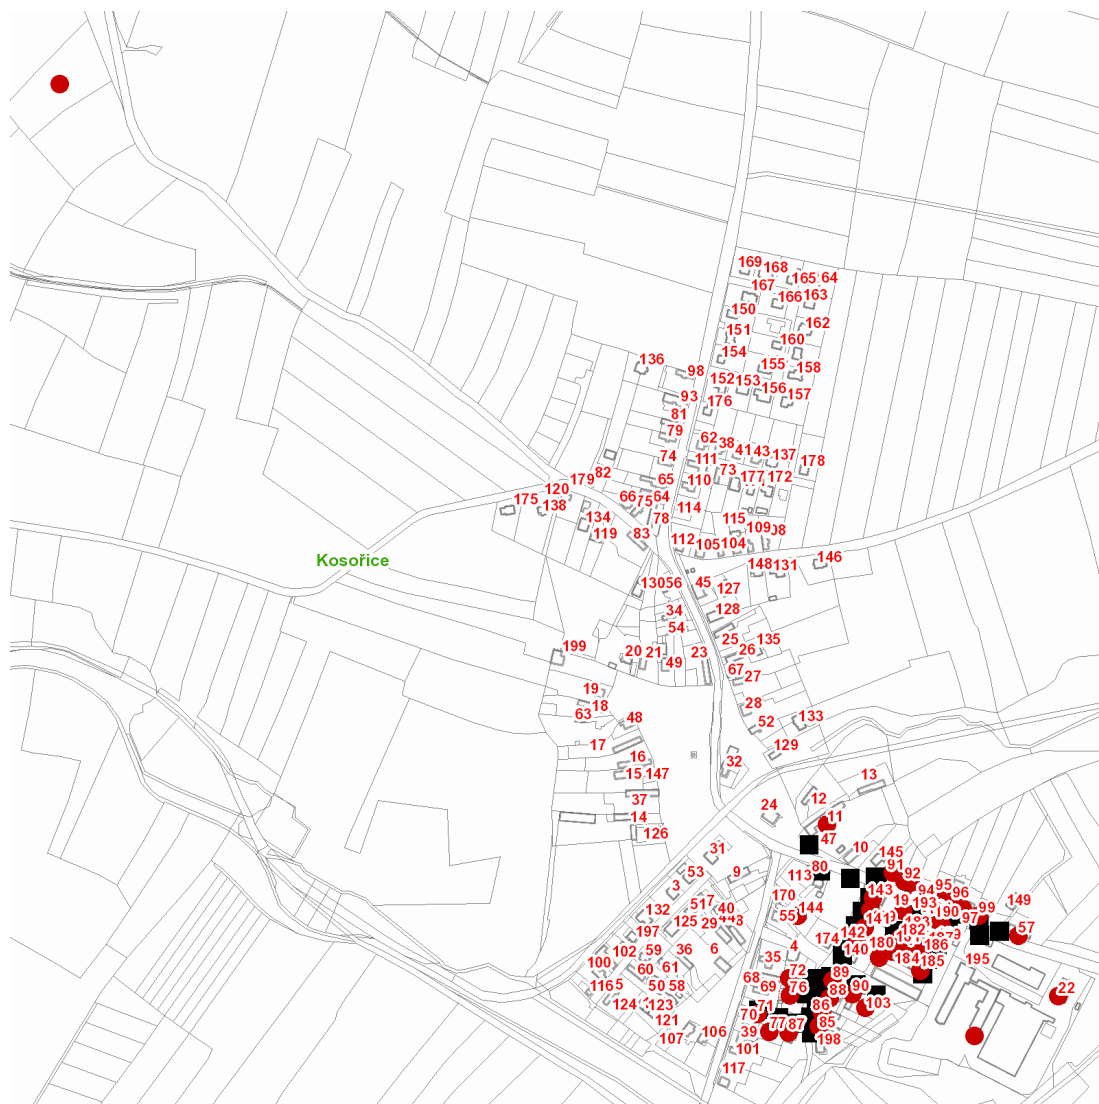

dne **23. 9. 2021** od **7:30** do **14:30** hodin

---

**Plánovaná odstávka zahrnuje tyto lokality:****Kosořice** (okres Mladá Boleslav)

č. p. 1, 11, 22, 57, 71, 72, 76, 77, 85-92, 94, 95, 96, 97, 99, 103, 139, 141, 142, 143, 144, 180, 182, 189

kat. území **Kosořice** (kód **669989**): **parcelní č.** 42/1, 206, 212, 214, 541/2, 707, 709/2, 716/1, 722

---

**UPOZORNĚNÍ**

**Dotčené zařízení distribuční soustavy je nutné i v době odstávky považovat za zařízení pod napětím**, a proto vás žádáme o dodržení všech zásad bezpečnosti a provedení opatření potřebných k zamezení případných škod na zdraví a majetku. | Provozovatelé výroben elektřiny jsou povinni zajistit přerušení dodávky elektřiny z výroby do vypnutého úseku distribuční soustavy.

**dne 23. 9. 2021 od 7:30 do 14:30 hodin****Orientační mapový podklad odstávkou dotčených lokalit****VYSVĚTLIVKY**

- – adresy dotčené odstávkou elektřiny
- – místa připojení k elektrické síti dotčená odstávkou

**INFORMACE ZASLÁNA**

IDDS: n5ba7v2 (Obec Kosořice)