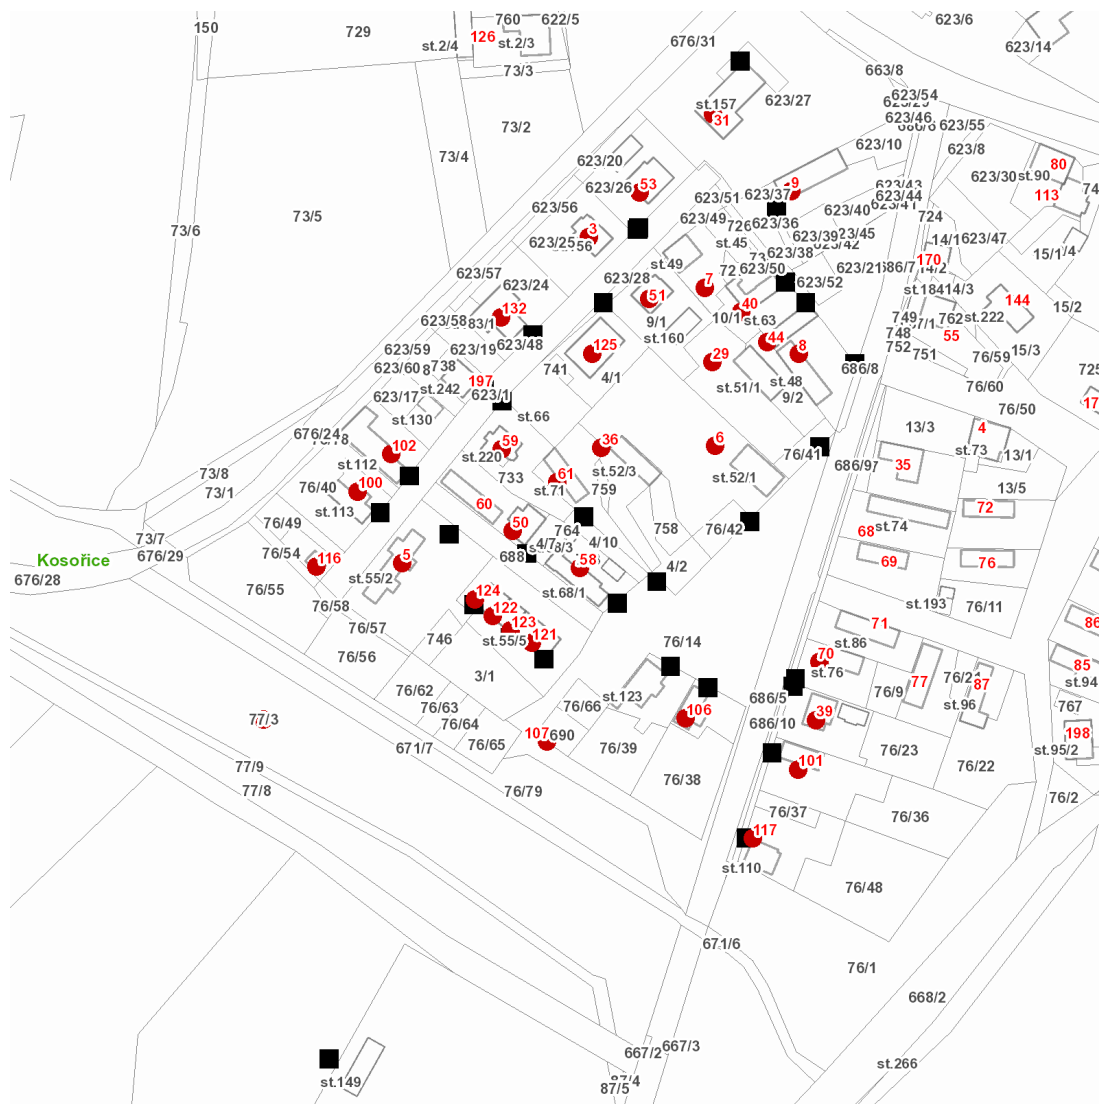

dne **21. 9. 2021** od **7:30** do **14:30** hodin

---

**Plánovaná odstávka zahrnuje tyto lokality:****Kosořice** (okres Mladá Boleslav)

č. p. 3, 5-9, 29, 31, 36, 39, 40, 44, 50, 51, 53, 58, 59, 61, 70, 100, 101, 102, 106, 107, 116, 117, 121-125, 132

kat. území **Kosořice** (kód **669989**): **parcelní č. 77/3**

---

**UPOZORNĚNÍ**

**Dotčené zařízení distribuční soustavy je nutné i v době odstávky považovat za zařízení pod napětím**, a proto vás žádáme o dodržení všech zásad bezpečnosti a provedení opatření potřebných k zamezení případných škod na zdraví a majetku. | Provozovatelé výroben elektřiny jsou povinni zajistit přerušení dodávky elektřiny z výroby do vypnutého úseku distribuční soustavy.

**dne 21. 9. 2021 od 7:30 do 14:30 hodin****Orientační mapový podklad odstávkou dotčených lokalit****VYSVĚTLIVKY**

- – adresy dotčené odstávkou elektřiny
- – místa připojení k elektrické síti dotčená odstávkou

**INFORMACE ZASLÁNA**

IDDS: n5ba7v2 (Obec Kosořice)