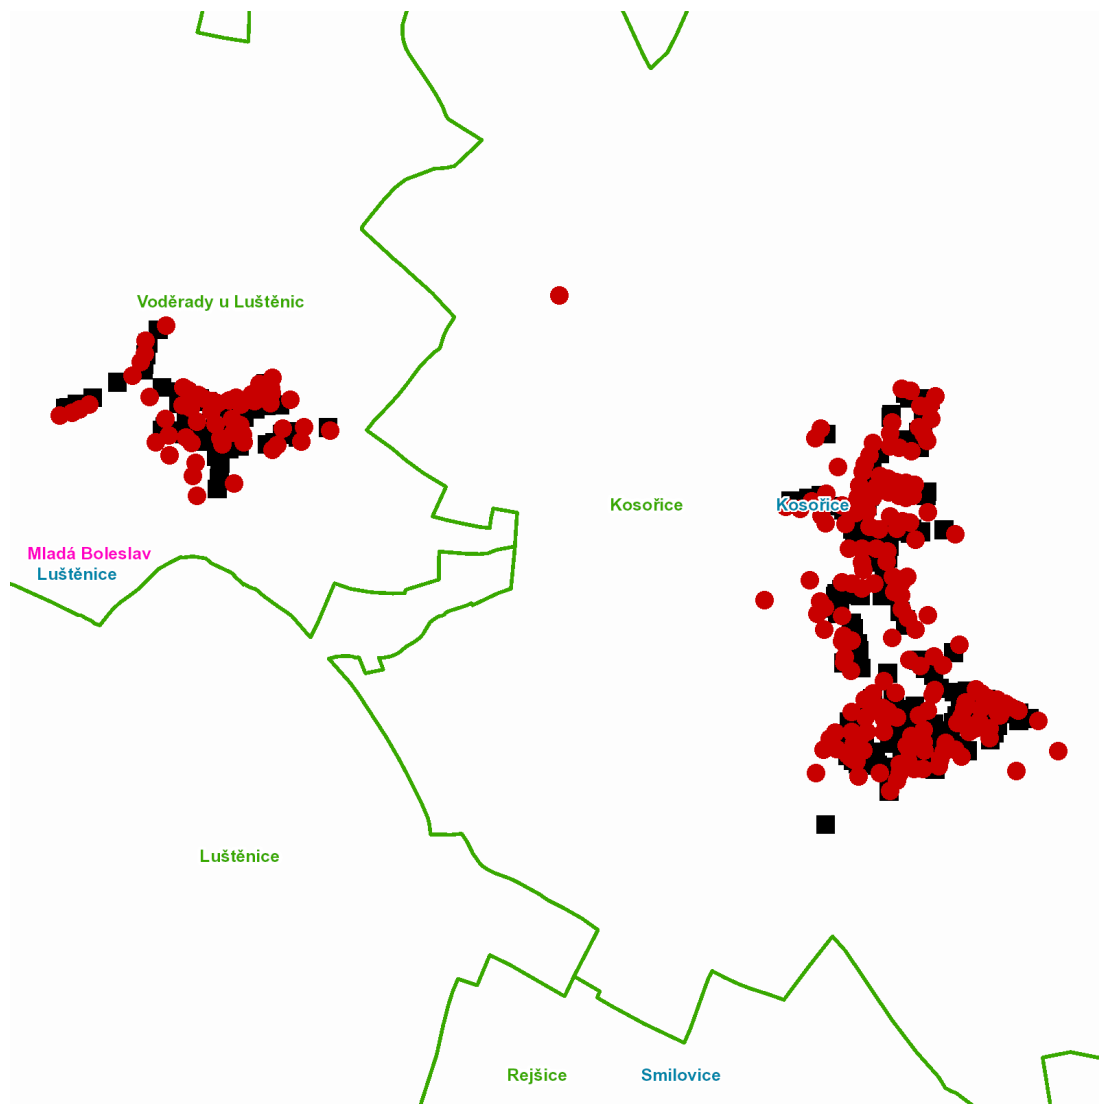

dne **20. 10. 2021** od **7:30** do **13:00** hodin

Plánovaná odstávka zahrnuje tyto lokality:**Kosořice (okres Mladá Boleslav)**

č. p. 1, 3-9, 11-29, 31, 32, 34-41, 43, 44, 45, 48-59, 61-83, 85-117, 119-135, 137, 138, 139, 141, 142, 143, 144, 147, 151, 152, 153, 154, 156, 158, 159, 160, 162, 163, 164, 166, 168, 169, 171, 172, 175, 177, 180, 182, 189, 199

část obce **Voděradý**

č. p. 1-6, 8-12, 14, 15, 18, 19, 22, 23, 24, 25, 29, 30, 31, 32, 36, 38, 39, 40, 42, 43, 44, 45, 47-68, 71, 72

kat. území **Voděradý u Luštěnic** (kód **689114**): **parcelní č.** 4/7

dne **20. 10. 2021** od **7:30** do **13:00** hodin**Orientační mapový podklad odstávkou dotčených lokalit****VYSVĚTLIVKY**

- – adresy dotčené odstávkou elektřiny
- – místa připojení k elektrické síti dotčená odstávkou

INFORMACE ZASLÁNA

IDDS: n5ba7v2 (Obec Kosořice)

IDDS: 7xxbpp4 (Obec Luštěnice)