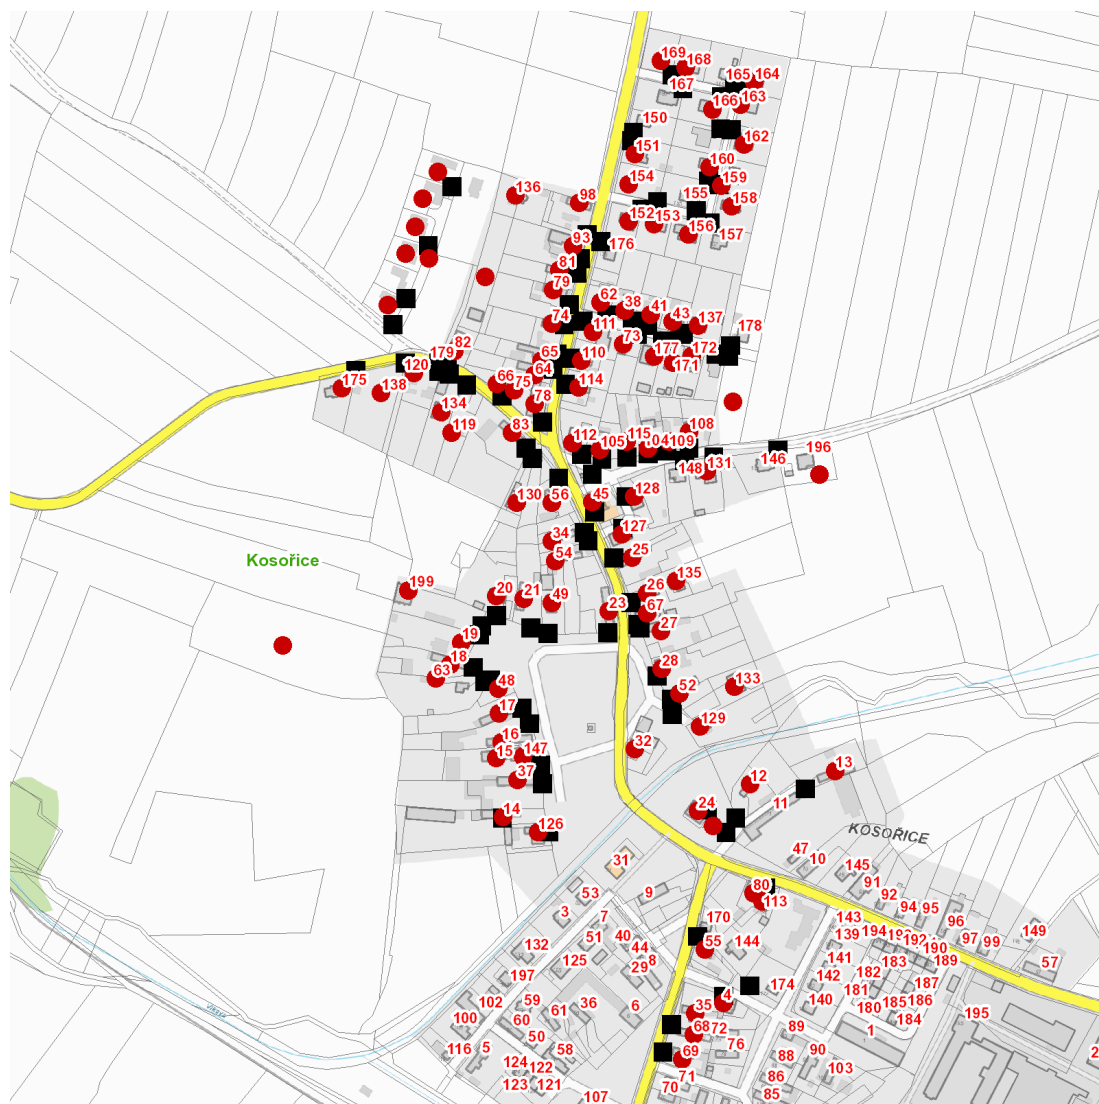

dne **10. 5. 2023** od **7:30** do **15:00** hodin

---

**Plánovaná odstávka zahrnuje tyto lokality:****Kosořice (okres Mladá Boleslav)**

č. p. 4, 12-21, 23-28, 32, 34, 35, 37, 38, 41, 43, 45, 48, 49, 52, 54, 55, 56, 62-69, 73, 74, 75, 78-83, 93, 98, 104, 105, 108-115, 119, 120, 126-131, 133-138, 147, 151, 152, 153, 154, 156, 158, 159, 160, 162, 163, 164, 166, 168, 169, 171, 172, 175, 177, 199

kat. území **Kosořice** (kód **669989**): **parcelní č.** 152, 305/1, 305/2, 305/4, 305/5, 305/6, 305/8, 306/2., 307/1, 435/94, 436/3, 623/6

---

**UPOZORNĚNÍ**

**Dotčené zařízení distribuční soustavy je nutné i v době odstávky považovat za zařízení pod napětím**, a proto vás žádáme o dodržení všech zásad bezpečnosti a provedení opatření potřebných k zamezení případných škod na zdraví a majetku. | Provozovatelé výroben elektřiny jsou povinni zajistit přerušení dodávky elektřiny z výroby do vypnutého úseku distribuční soustavy.

### Orientační mapový podklad odstávkou dotčených lokalit

#### VYSVĚTLIVKY

- – adresy dotčené odstávkou elektřiny
- – místa připojení k elektrické síti dotčená odstávkou